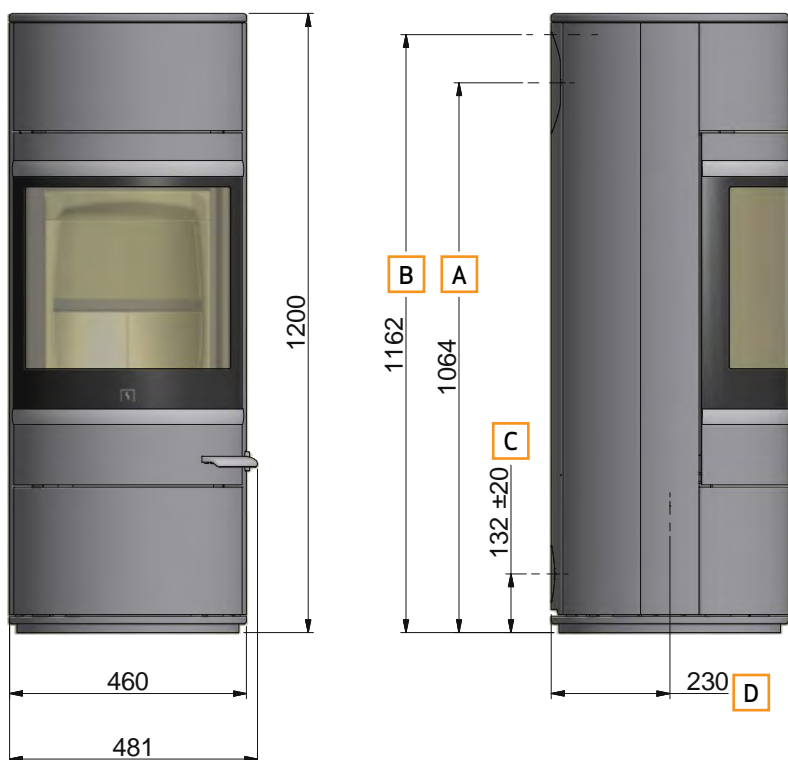

## CROQUIS SCAN 83-1 ET 83-2

- A** Centre sortie arrière
- B** Hauteur jusqu'au début de la pièce de raccordement en cas de sortie par le haut
- C** Centre prise d'air extérieur sortie arrière
- D** Centre prise d'air extérieur fond

Toutes les mesures sont en mm

## CROQUIS SCAN 83-3 ET 83-4 MAXI

- A** Centre sortie arrière
- B** Hauteur jusqu'au début de la pièce de raccordement en cas de sortie par le haut
- C** Centre prise d'air extérieur sortie arrière
- D** Centre prise d'air extérieur fond