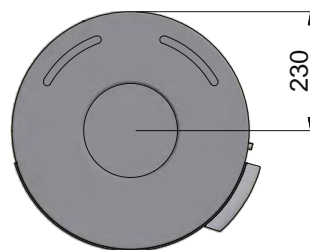

## CROQUIS SCAN 83-1 ET 83-2

- A** Centre sortie arrière
- B** Hauteur jusqu'au début de la pièce de raccordement en cas de sortie par le haut
- C** Centre prise d'air extérieur sortie arrière
- D** Centre prise d'air extérieur fond

Toutes les mesures sont en mm

## CROQUIS SCAN 83-3 ET 83-4 MAXI

- A** Centre sortie arrière
- B** Hauteur jusqu'au début de la pièce de raccordement en cas de sortie par le haut
- C** Centre prise d'air extérieur sortie arrière
- D** Centre prise d'air extérieur fond