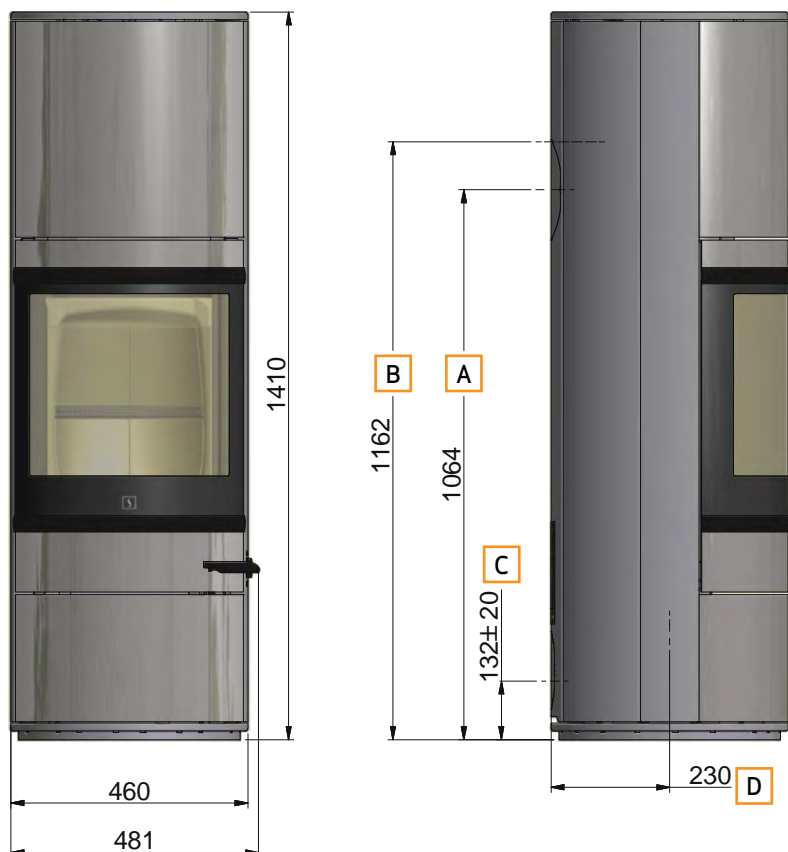

## CROQUIS SCAN 83-1 ET 83-2

- A** Centre sortie arrière
- B** Hauteur jusqu'au début de la pièce de raccordement en cas de sortie par le haut
- C** Centre prise d'air extérieur sortie arrière
- D** Centre prise d'air extérieur fond

Toutes les mesures sont en mm

## CROQUIS SCAN 83-3 ET 83-4 MAXI

- A** Centre sortie arrière
- B** Hauteur jusqu'au début de la pièce de raccordement en cas de sortie par le haut
- C** Centre prise d'air extérieur sortie arrière
- D** Centre prise d'air extérieur fond