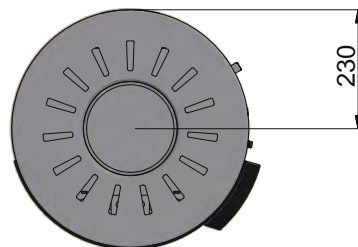

## CROQUIS SCAN 83-1 ET 83-2

- A** Centre sortie arrière
- B** Hauteur jusqu'au début de la pièce de raccordement en cas de sortie par le haut
- C** Centre prise d'air extérieur sortie arrière
- D** Centre prise d'air extérieur fond

Toutes les mesures sont en mm

## CROQUIS SCAN 83-3 ET 83-4 MAXI

- A** Centre sortie arrière
- B** Hauteur jusqu'au début de la pièce de raccordement en cas de sortie par le haut
- C** Centre prise d'air extérieur sortie arrière
- D** Centre prise d'air extérieur fond