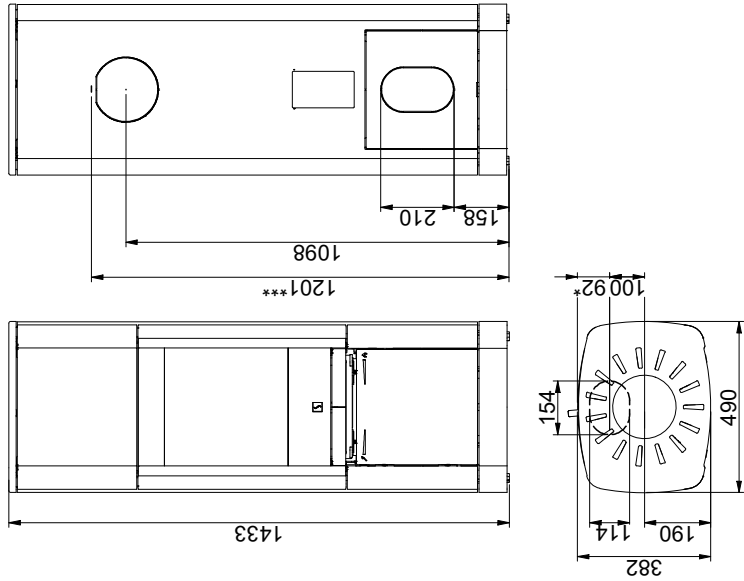

Scan 65-1 - Scan 65-2 - Scan 65-3 - Scan 65-4

Scan 65-7 - Scan 65-8

Scan 65-9 - Scan 65-10

Matériau inflammable

Toutes les distances sont en mm
Toutes les distances sont des distances minimales
* Prise d'air extérieur Ø100 mm

** Distance minimale par rapport aux meubles/ matériaux combustibles

*** Hauteur jusqu'au début de la pièce de raccordement en cas de sortie par le haut

Plaque de sol

X/Y = Conformes aux lois et règlements en vigueur