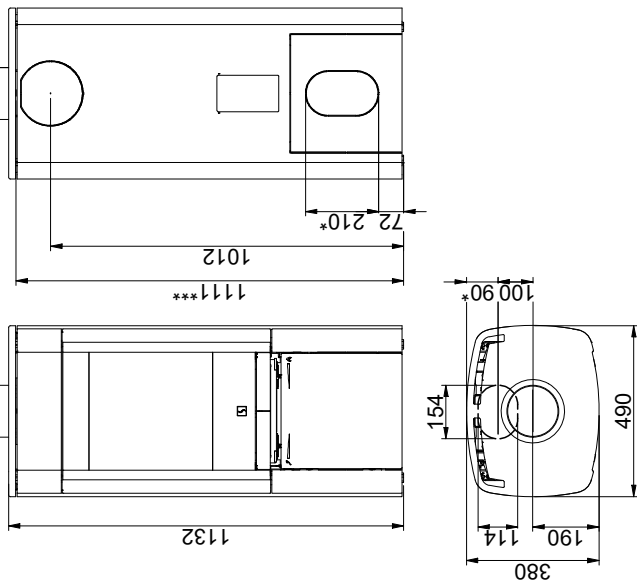

Scan 65-1 - Scan 65-2 - Scan 65-3 - Scan 65-4

Scan 65-7 - Scan 65-8

Scan 65-9 - Scan 65-10

Matériau inflammable

Toutes les distances sont en mm
Toutes les distances sont des distances minimales
* Prise d'air extérieur Ø100 mm

** Distance minimale par rapport aux meubles/ matériaux combustibles

*** Hauteur jusqu'au début de la pièce de raccordement en cas de sortie par le haut

Plaque de sol

X/Y = Conformes aux lois et règlements en vigueur