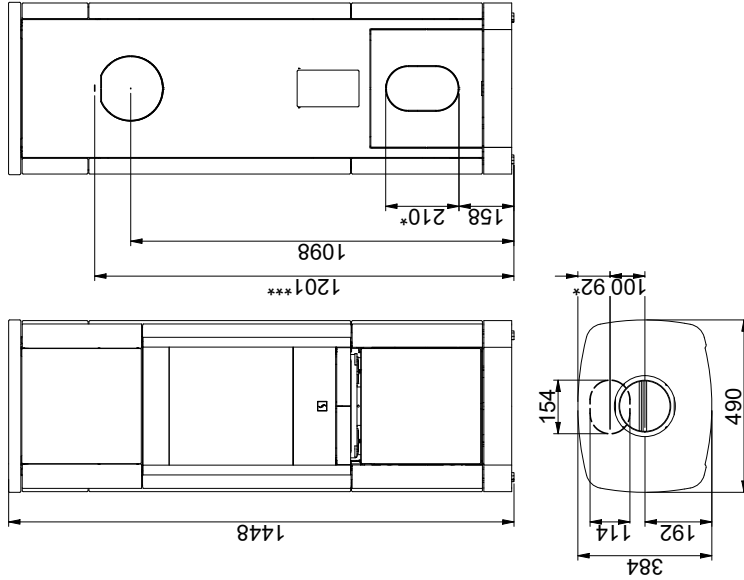

Scan 65-1 - Scan 65-2 - Scan 65-3 - Scan 65-4

Scan 65-7 - Scan 65-8

Scan 65-9 - Scan 65-10

Matériau inflammable

Toutes les distances sont en mm
Toutes les distances sont des distances minimales
* Prise d'air extérieur Ø100 mm

** Distance minimale par rapport aux meubles/ matériaux combustibles

*** Hauteur jusqu'au début de la pièce de raccordement en cas de sortie par le haut

Plaque de sol

X/Y = Conformes aux lois et règlements en vigueur